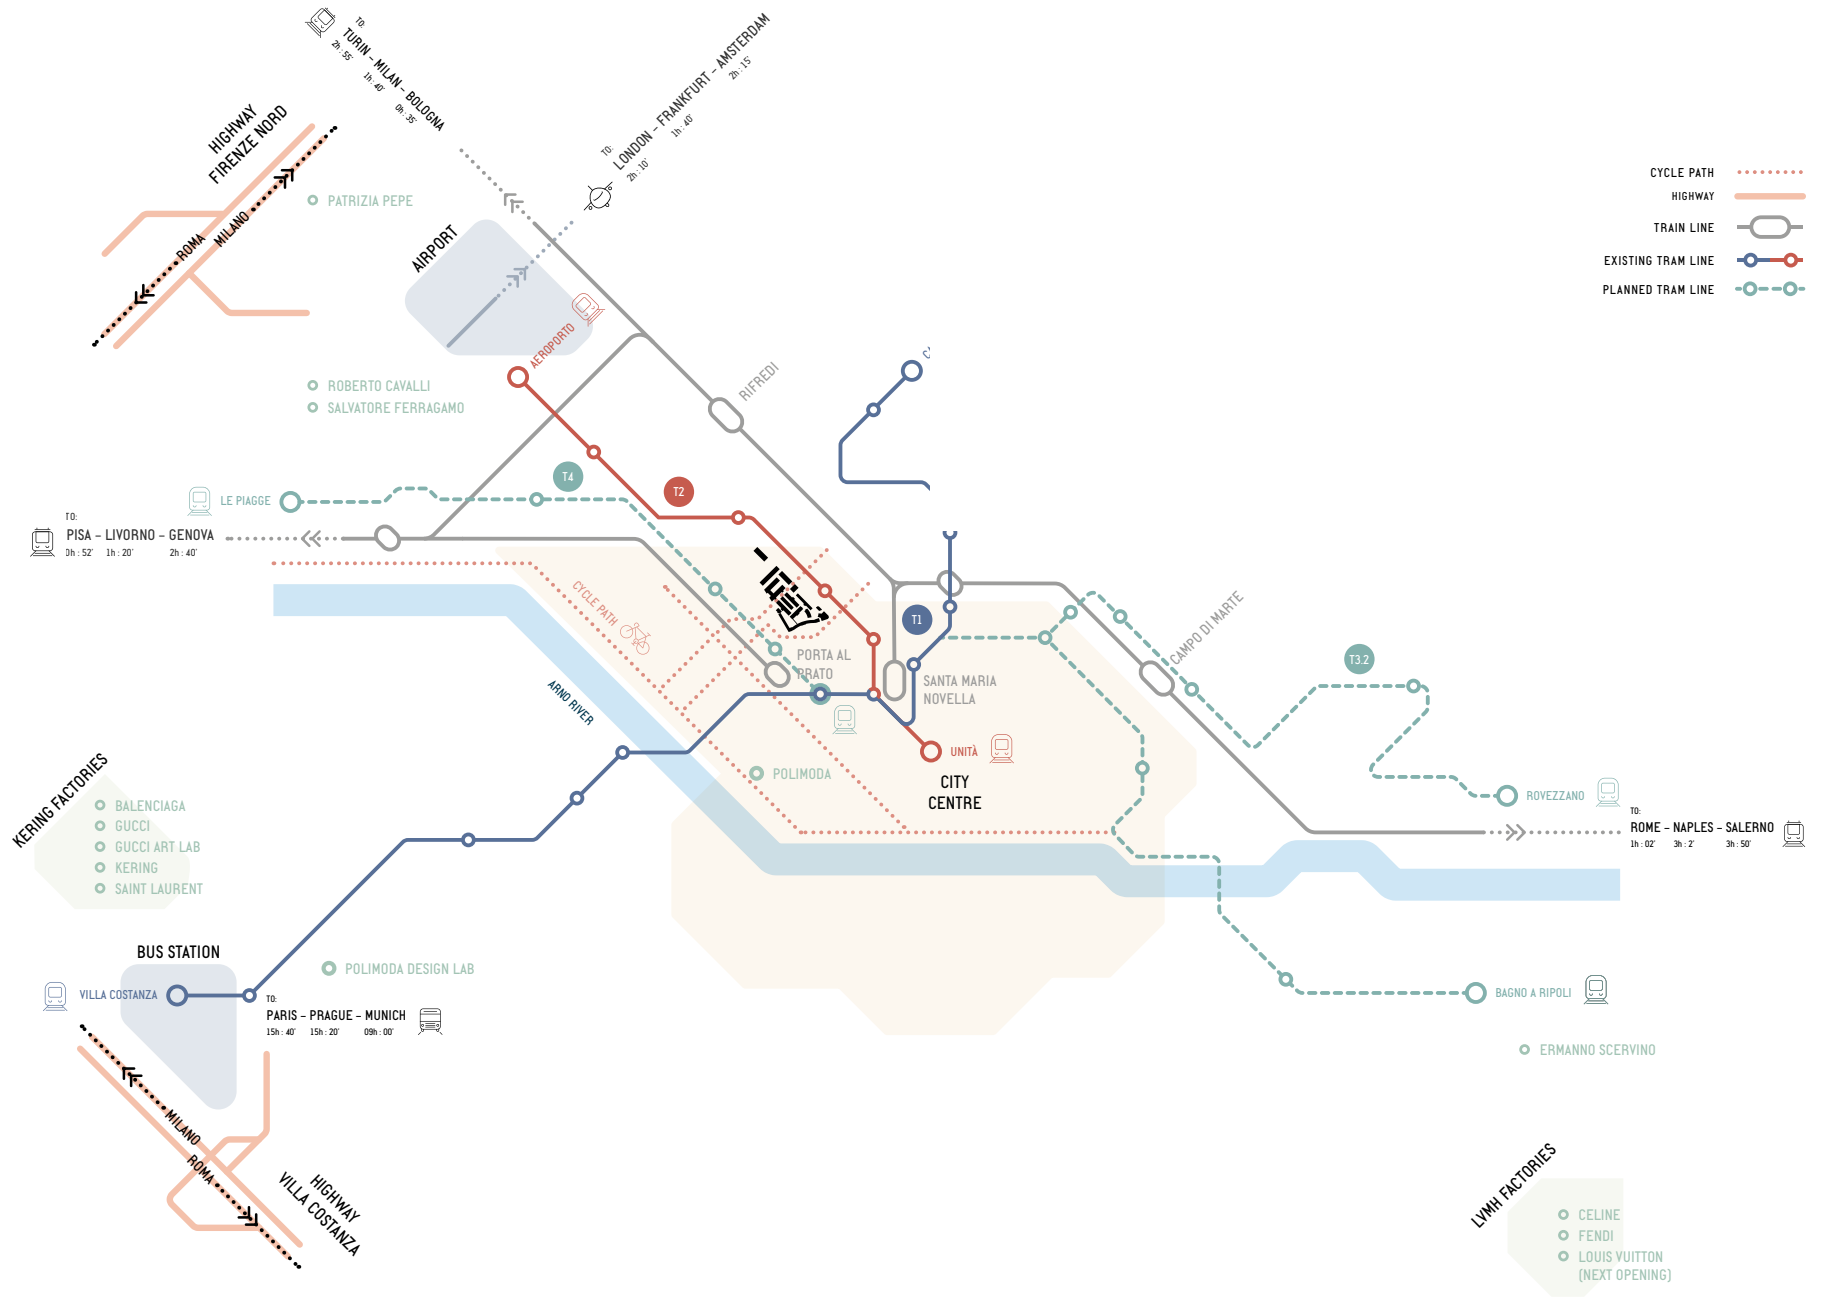

COLLEGAMENTI