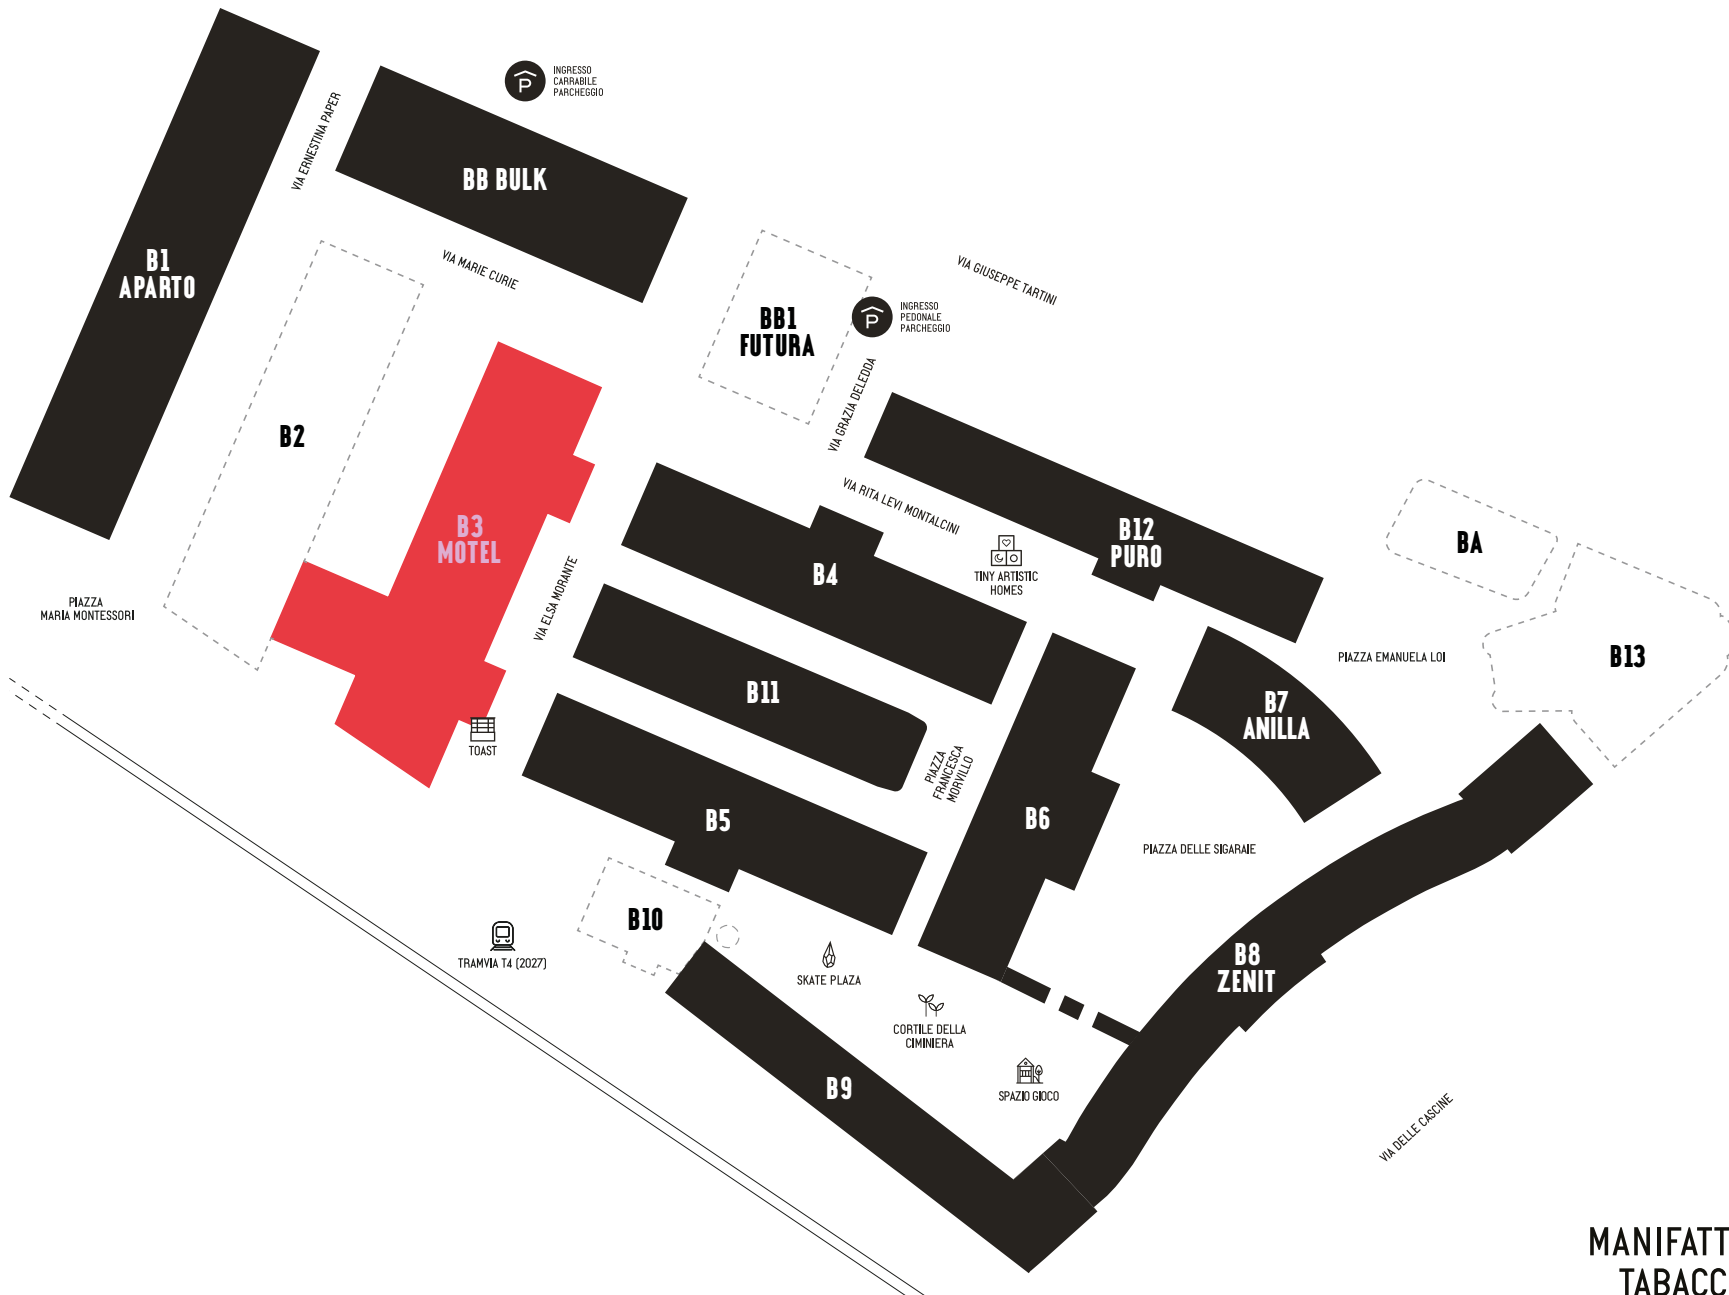

MANIFATTURA

NIDO BRUCALUFFO
NIDO BIANCONIGLIO

MANIFATTURA
TABACCHI