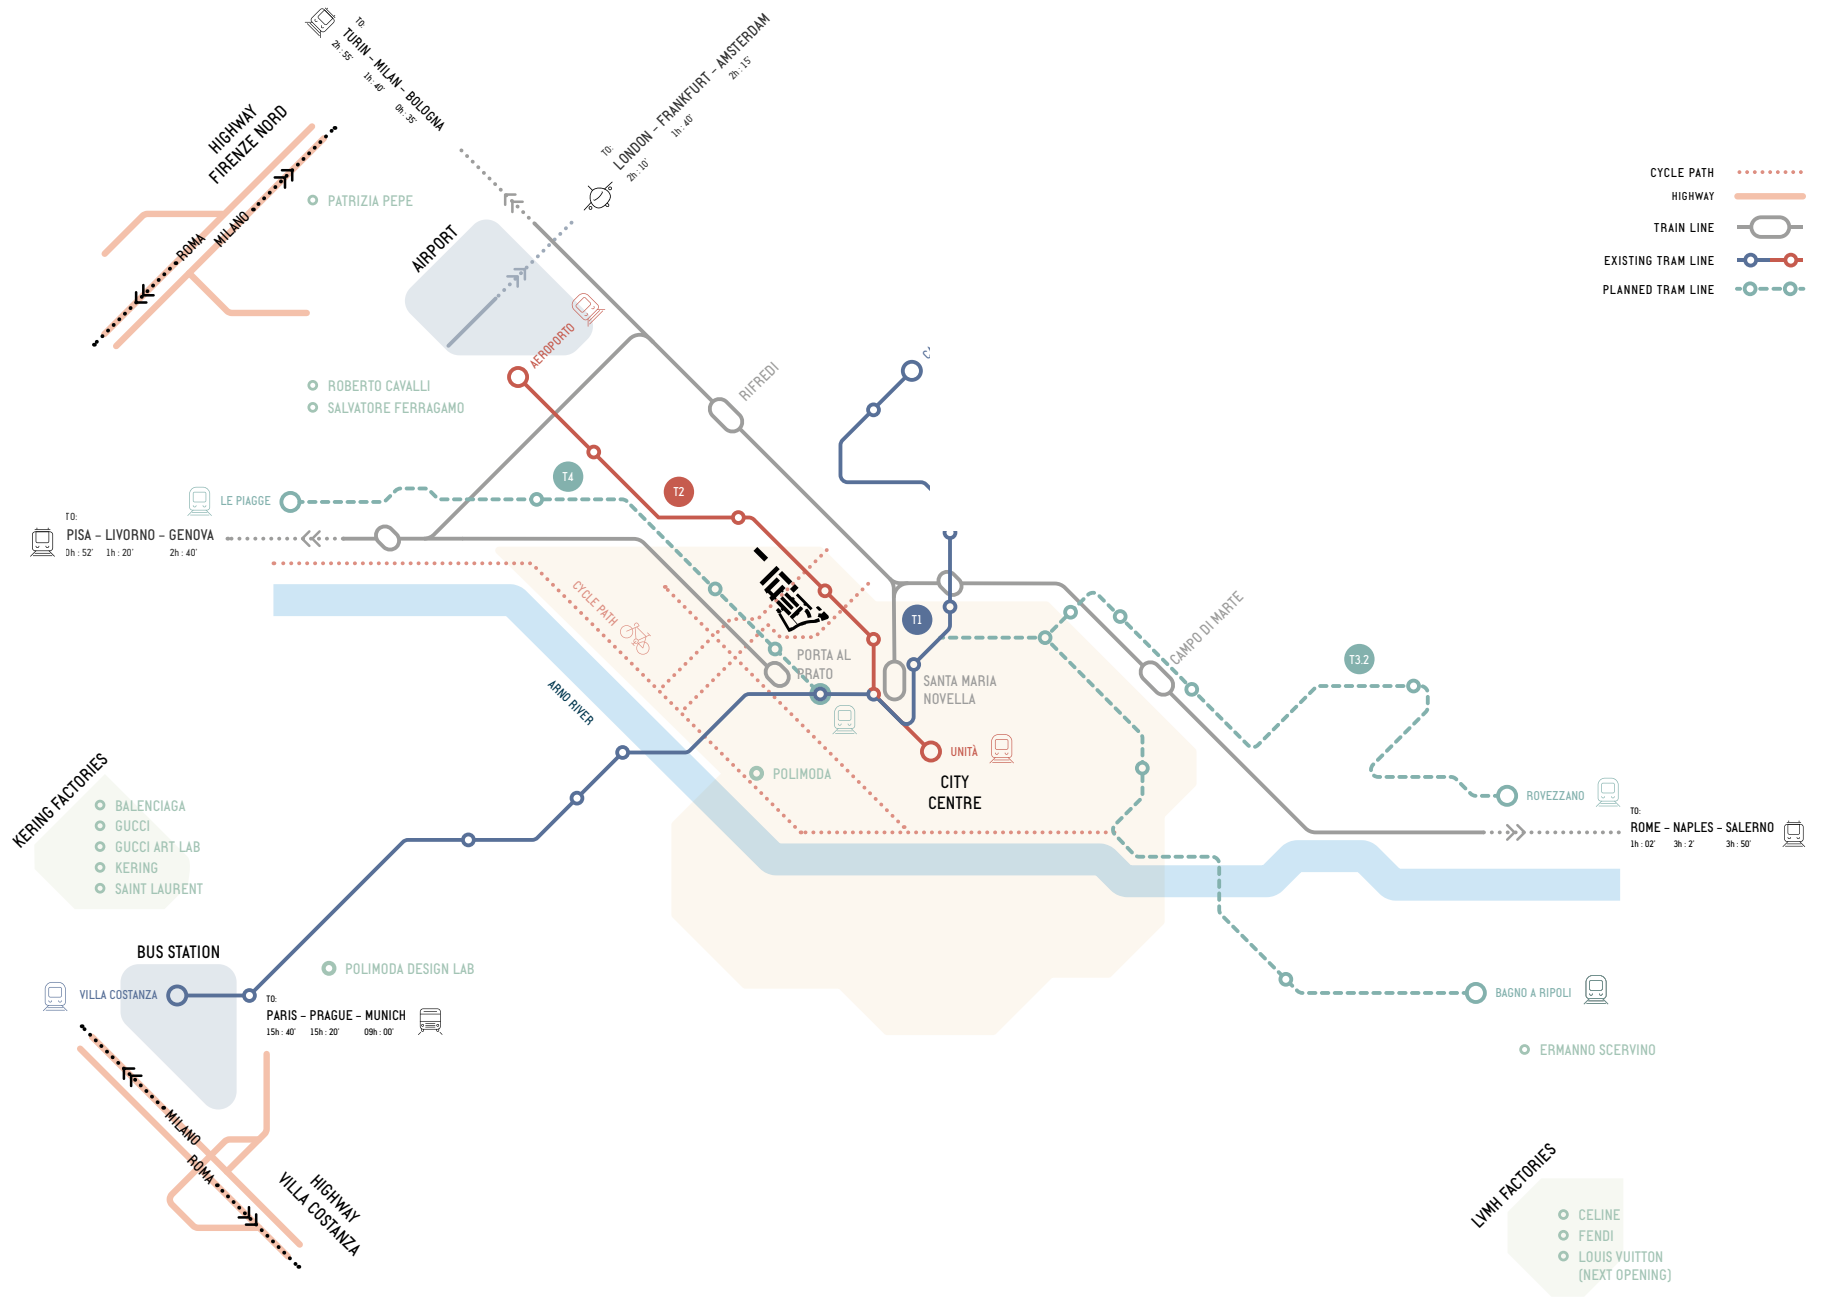

MOTEL

Hosting moments

Il nuovo spazio eventi
di Manifattura Tabacchi

MANIFATTURA
TABACCHI

MOTEL è il nuovo spazio eventi di Manifattura Tabacchi dal fascino industriale: 3.000 mq di superfici disponibili nel nuovo distretto della città oggi punto di riferimento per arte, cultura, moda e hub d'incontro per designer, brand e protagonisti della scena creativa.

MANIFATTURA
TABACCHI

SPAZIO EVENTI

SPAZIO EVENTI

M
O
T
E
L

CAVEAU

CINEMA

COLLEGAMENTI

MANIFATTURA