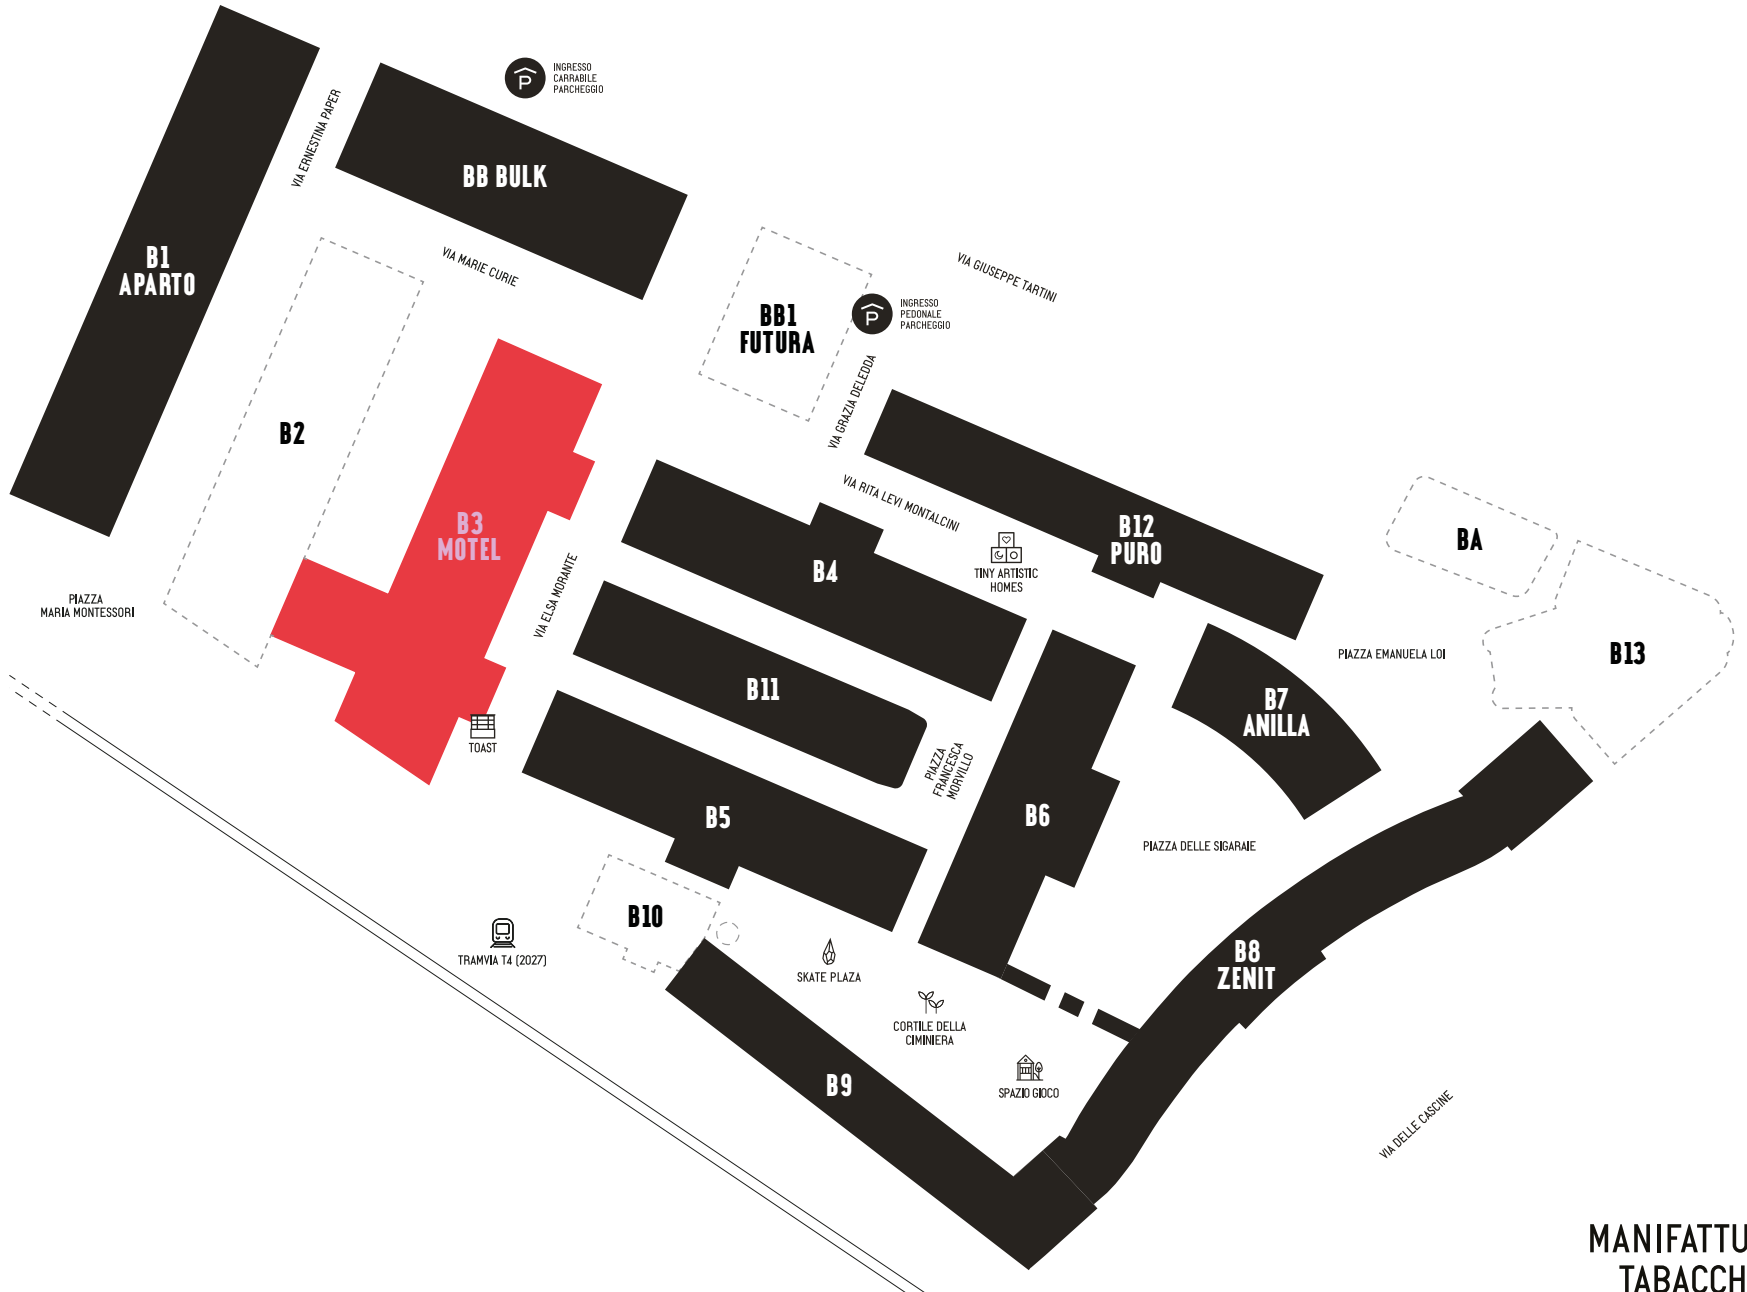

MANIFATTURA

NIDO BRUCALUFFO
NIDO BIANCONIGLIO

MANIFATTURA
TABACCHI