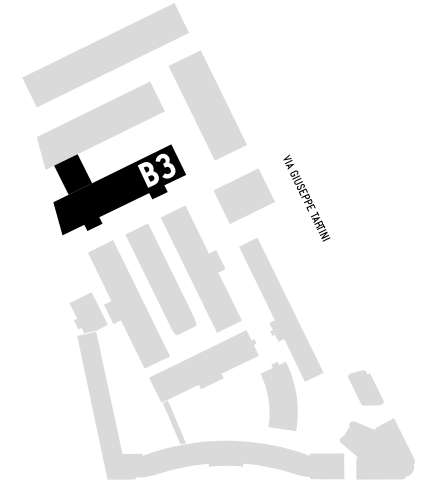

VIA DELLE CASCINE

MANIFATTURA
TABACCHI

SPAZIO EVENTI 1

506.18 MQ

SPAZIO EVENTI 2

522.36 MQ

AREA

337.09 MQ